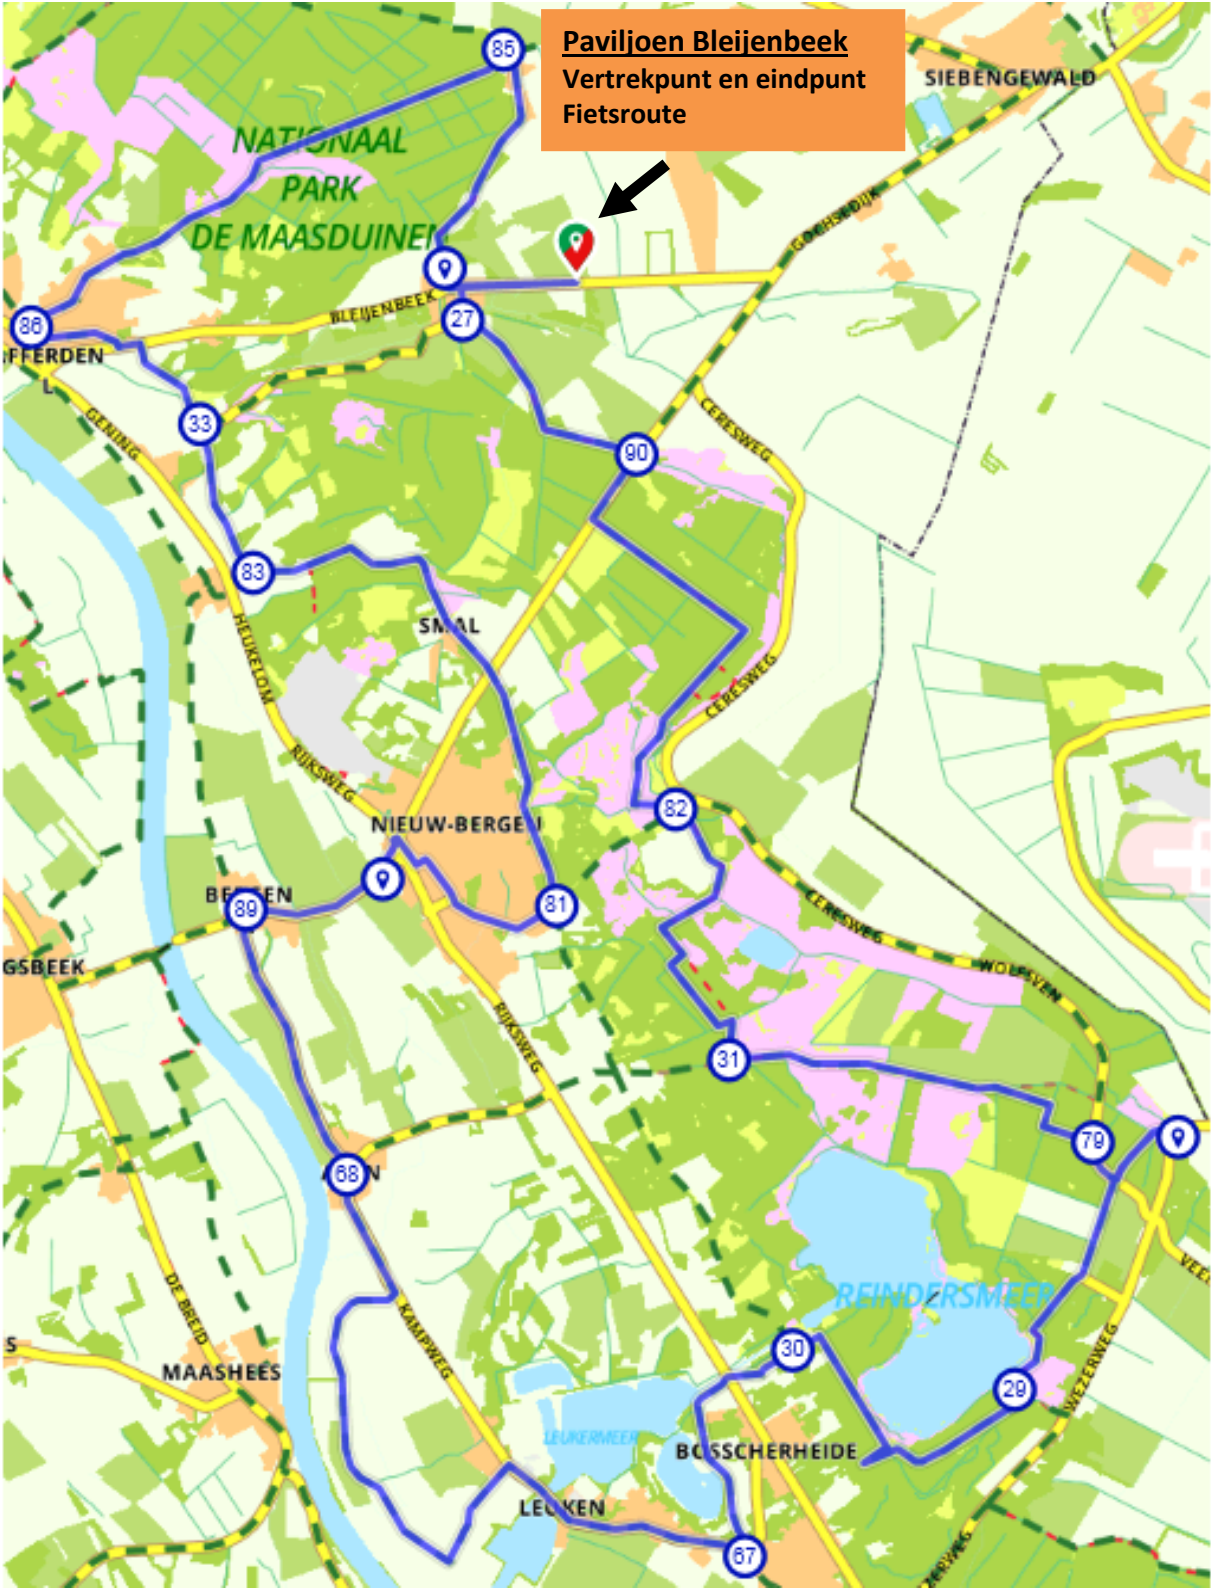

# Fietsroute Afferden – Bergen – Well – Bergen

42,2 km

Deze route is gebaseerd op knooppunten.

Vertrekpunt Horsterbeekweg in Siebengewald (Bergen (L), Limburg)

Via 85, Bergen (L), Limburg, knooppunt 85  
86, Bergen (L), Limburg, knooppunt 86  
33, Bergen (L), Limburg, knooppunt 33  
83, Bergen (L), Limburg, knooppunt 83  
89, Bergen (L), Limburg, knooppunt 89  
68, Bergen (L), Limburg, knooppunt 68  
67, Bergen (L), Limburg, knooppunt 67  
30, Bergen (L), Limburg, knooppunt 30  
29, Bergen (L), Limburg, knooppunt 29  
79, Bergen (L), Limburg, knooppunt 79  
31, Bergen (L), Limburg, knooppunt 31  
82, Bergen (L), Limburg, knooppunt 82  
90, Bergen (L), Limburg, knooppunt 90  
27, Bergen (L), Limburg, knooppunt 27

Eindpunt Horsterbeekweg in Siebengewald (Bergen (L), Limburg)