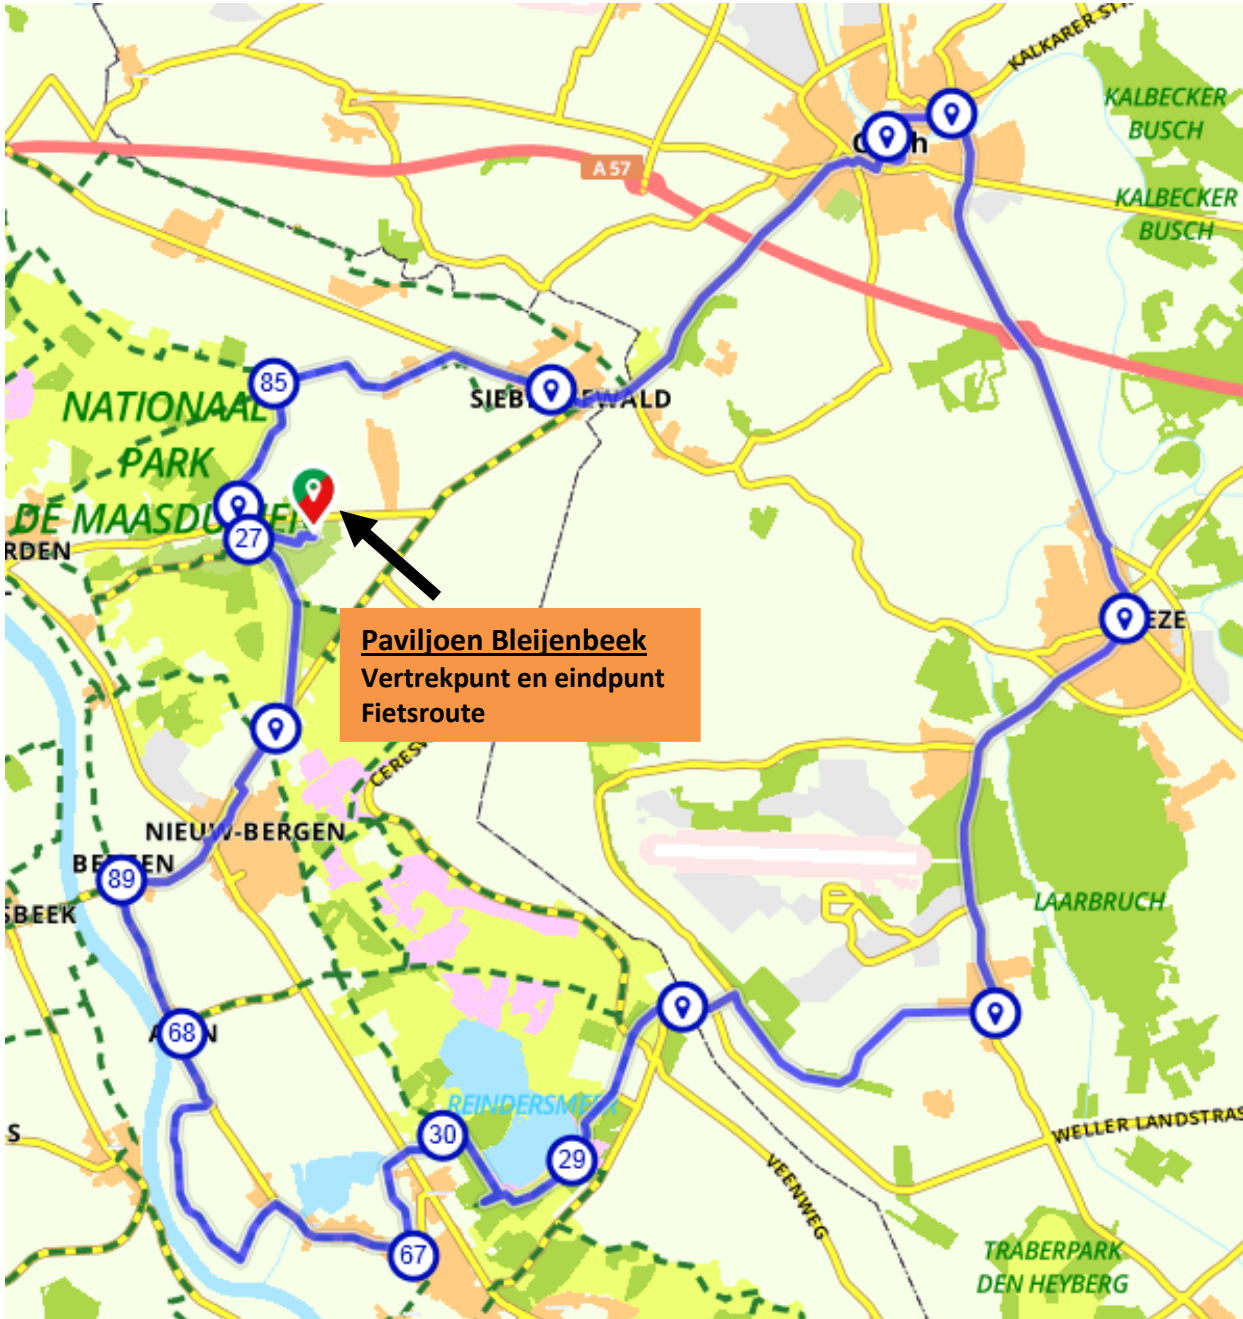

Fietsroute Siebengewald – Goch – Weeze – Wemb – Well – Bergen

51 km

Routebeschrijving

#	Beschrijving	Afstand	Tijd
	Bleijenbeek 14, 5851EE, Bergen, Limburg, Nederland	0.00 km	0:00
	Volg de weg 147 m	0.15 km	0:00
	Ga linksaf en volg deze weg 108 m	0.25 km	0:02
	Ga rechtsaf en volg deze weg 540 m	0.79 km	0:05
	Ga rechtsaf en volg deze weg 128 m	0.92 km	0:05
	Ga linksaf en volg deze weg 123 m	1.04 km	0:06
	Ga een flauwe bocht rechtsaf en volg deze weg 205 m	1.25 km	0:06
	Ga een flauwe bocht linksaf de Bleijenbeek op en volg deze weg 82 m	1.33 km	0:07
	Ga rechtsaf en volg deze weg 178 m	1.51 km	0:08
	Bleijenbeek 17a, 5851EE, Bergen, Limburg, Nederland	1.51 km	0:08
	Volg de weg 181 m	1.69 km	0:08
	Ga een flauwe bocht rechtsaf en volg deze weg 374 m	2.06 km	0:10
	Ga een flauwe bocht linksaf de Bleijenbeek op en volg deze weg 840 m	2.90 km	0:13
	Blijf 272 m op Lakei	3.17 km	0:14
	8585 (Lakei, 5851EG, Bergen, Limburg, Nederland)	3.24 km	0:14
	Blijf 2.2 km op Koekoek	5.45 km	0:23
	Ga rechtsaf de Nieuweweg op en volg deze weg 758 m	6.21 km	0:25
	Blijf 437 m op Nieuweweg	6.64 km	0:27
	Nieuweweg 43, 5853AN, Bergen, Limburg, Nederland	6.64 km	0:27
	Blijf 402 m op Nieuweweg	7.04 km	0:28
	Ga linksaf de Gochsedijk, N552 op en volg deze weg 585 m	7.63 km	0:30
	Blijf 60 m op L 361	7.69 km	0:30